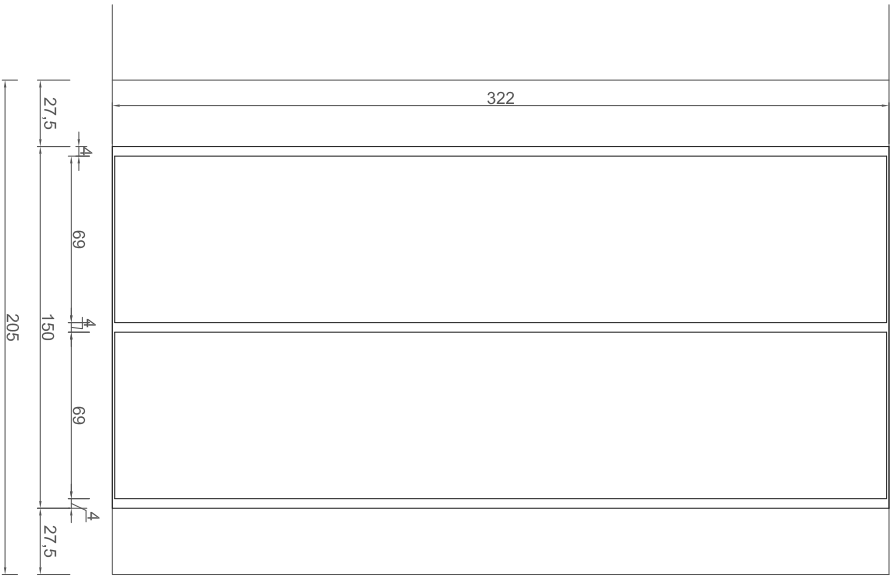

Struttura metallica con ANCORAGGIO A TERRA E A PAVIMENTO

Pianta VF

Pianta canalina raccolta acqua