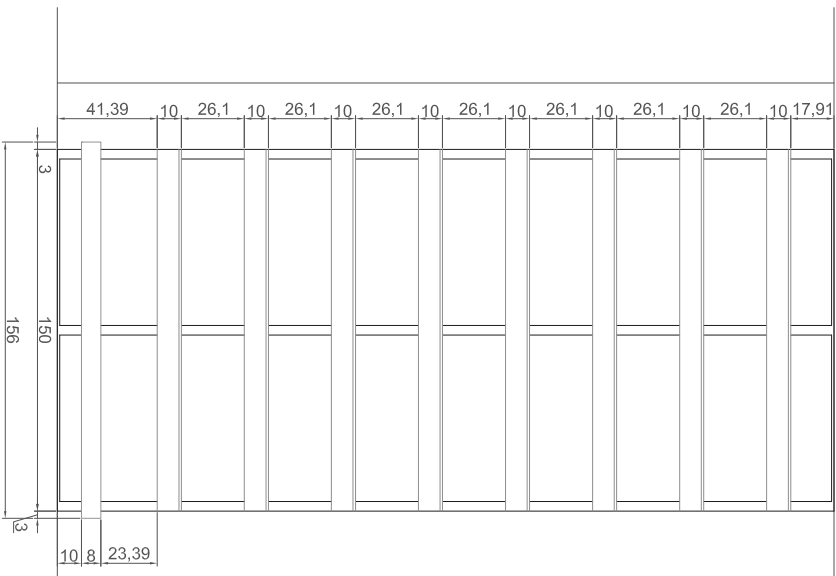

Struttura metallica con ANCORAGGIO A TERRA E A PAVIMENTO

Pianta VF

Pianta canalina raccolta acqua